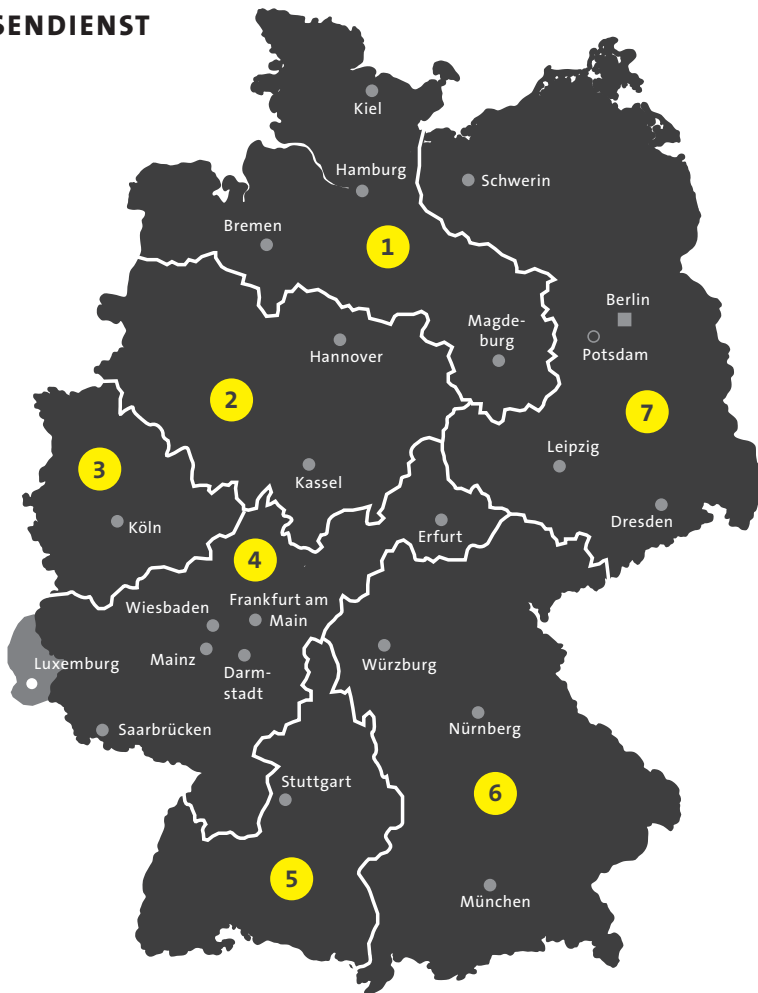

IHRE ANSPRECHPARTNER IM AUSSENDIENST SORTIMENT UND FACHMARKT

1. **1** Olaf Meininghaus
   Hollenbrook 26
   23684 Scharbeutz
   Telefon 0 45 24 / 70 08 63 0
   Telefax 0 45 24 / 70 69 34 3
   olaf.meininghaus@luebbe.de
2. **2** Joachim Pieper
   Wösteweg 6
   33378 Rheda-Wiedenbrück
   Telefon 0 52 42 / 96 70 81
   Telefax 0 52 42 / 96 70 82
   joachim.pieper@luebbe.de
3. **3** Armin Kotterheidt
   Hevinghausen 61
   53804 Much
   Telefon 0 22 45 / 91 27 53
   Telefax 0 22 45 / 91 27 54
   Handy 01 77 / 8 81 21 59
   armin.kotterheidt@luebbe.de
4. **4** Michael Jäger
   Brühlstraße 4
   67482 Böbingen
   Telefon 0 63 27 / 13 46
   Telefax 0 63 27 / 14 78
   michael.jaeger@luebbe.de
5. **5** Andrea Vester
   Bollerstaudenstraße 24
   79111 Freiburg
   Telefon 07 61 / 89 50 00
   Telefax 07 61 / 89 50 01
   andrea.vester@luebbe.de
6. **6** Ingrid Köglmeier
   Triftern Str. 20
   84364 Bad Birnbach
   Telefon 0 85 63 / 9 76 72 40
   Telefax 0 85 63 / 9 76 72 34
   ingrid.koeglmeier@luebbe.de
7. **6** Claudia Kunze
   Sonnenhalde 18
   73479 Ellwangen
   Telefon 0 79 61 / 5 65 79 37
   Telefax 0 79 61 / 5 65 79 38
   claudia.kunze@luebbe.de
8. **7** Susan Poppitz
   Jacobstr. 21
   04105 Leipzig
   Telefon 03 41 / 3 01 99 69
   Telefax 03 41 / 3 01 99 71
   susan.poppitz@luebbe.de

IHRE ANSPRECHPARTNERINNEN IM INNENDIENST

1 Gabriele Mückenheim Telefon 02 21 / 82 00 21 12 Telefax 02 21 / 82 00 11 12 gabriele.mueckenheim@luebbe.de	3 Silke Schumacher Telefon 02 21 / 82 00 21 17 Telefax 02 21 / 82 00 11 17 silke.schumacher@luebbe.de
2 4 Anke Beuningh Telefon 02 21 / 82 00 21 03 Telefax 02 21 / 82 00 11 03 anke.beuningh@luebbe.de	5 6 7 Lara Hilpert Telefon 02 21 / 82 00 21 15 Telefax 02 21 / 82 00 11 15 lara.hilpert@luebbe.de

IHR ANSPRECHPARTNER IN ÖSTERREICH UND IN DER SCHWEIZ / SORTIMENT UND FACHMARKT

Frederick Büchler
Dr. Mehesgasse 9b
A-2344 Maria Enzersdorf
Telefon u. Telefax + 43 (0) 22 36 / 2 39 02
Handy + 43 (0) 6 64 / 5 05 76 15
frederick.buechler@luebbe.de

Buchzentrum AG
Herr Burkhard Ludäscher
Industriestrasse Ost 10
CH 4614 Hägendorf
Telefon + 41 (0) 62 / 2 09 26 26
Telefax + 41 (0) 62 / 2 09 26 27
Burkhard.ludaescher@buchzentrum.ch

UNSERE AUSLIEFERUNGEN IN ÖSTERREICH UND IN DER SCHWEIZ

Österreich
Mohr Morawa Buchvertrieb GmbH
Sulzengasse 2
A-1230 Wien
Telefon + 43 (0) 1 / 6 80 14 - 0
Telefax + 43 (0) 1 / 6 88 71 30

Schweiz
Buchzentrum AG
Industriestrasse Ost 10
CH-4614 Hägendorf
Telefon + 41 (0) 62 / 2 09 25 25
kundendienst@buchzentrum.ch